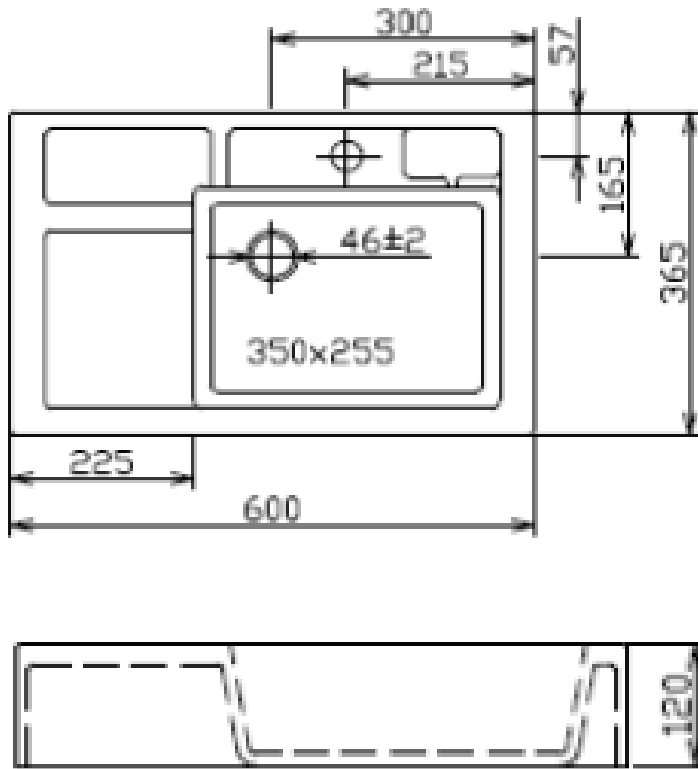

Abmessungen:

- Mulde: 350 x 225 mm
- umlaufende Schürze 120 mm
- Hahnlochbohrung: Ø 35 mm
- Gesamtmaß: 600 x 370 x 120 mm

Artikelnummer:

- 100002 mit HL, Ablage links
- 100003 ohne HL, Ablage links
- 100004 mit HL, Ablage rechts
- 100005 ohne HL, Ablage rechts

Technische Zeichnungen:

forma aqua Unterschrank

- für Klassenzimmerbecken Modell Primus
- Korpus aus melaninharz-beschichteten Spanplatten DIN 68765
- Emissionsklasse E1
- bodenstehend
- 3 seitig geschlossen
- mit Hartfaserrückwand
- mit vorderer schwarzer Sockelleiste
- mit nivellierbaren Sockelfüßen
- Fronttür 19 mm dick mit ABS Kanten
- mit verchromtem Bügelgriff und Zylinderschloss

Abmessungen:

- Materialstärke: 16 mm
- Gesamtmaß: 600 (B) x 720 (H) x 370 (T) mm

Farbe:

- Alpinweiß

Technische Zeichnungen: